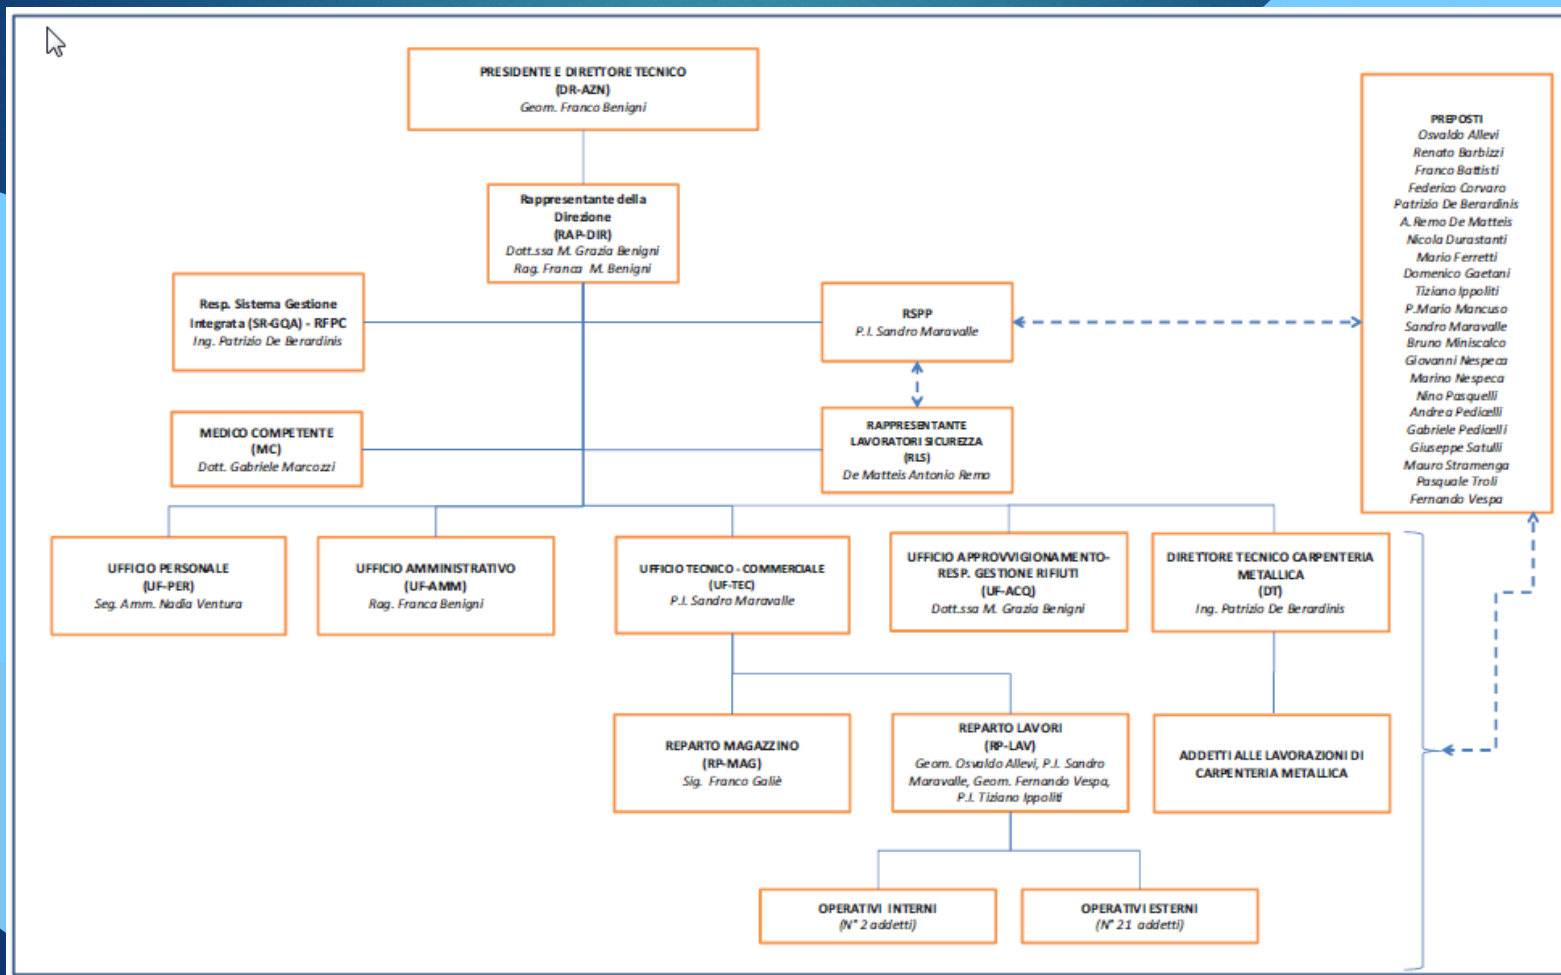

ROSSI MEDARDO S.p.A.

ORGANIGRAMMA AZIENDALE ORGANIZATION CHART